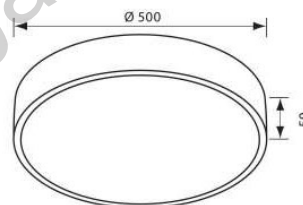

LUKA LED 35W CCT

3000K: 2400LM
4000K: 2600LM
6400K: 2800LM

3000K: 2400LM
4000K: 2600LM
6400K: 2800LM

LUKA LED 45W CCT

3000K: 3100LM
4000K: 3500LM
6400K: 3300LM

3000K: 3600LM
4000K: 4100LM
6400K: 3700LM

- 230V
- 50/60Hz
- IP 20
- 25000 [h]
- 150 [°]
- Ra ≥80
- House icon
- Upward arrow icon
- Recycling symbol
- Ground symbol
- Hg-free symbol
- CE